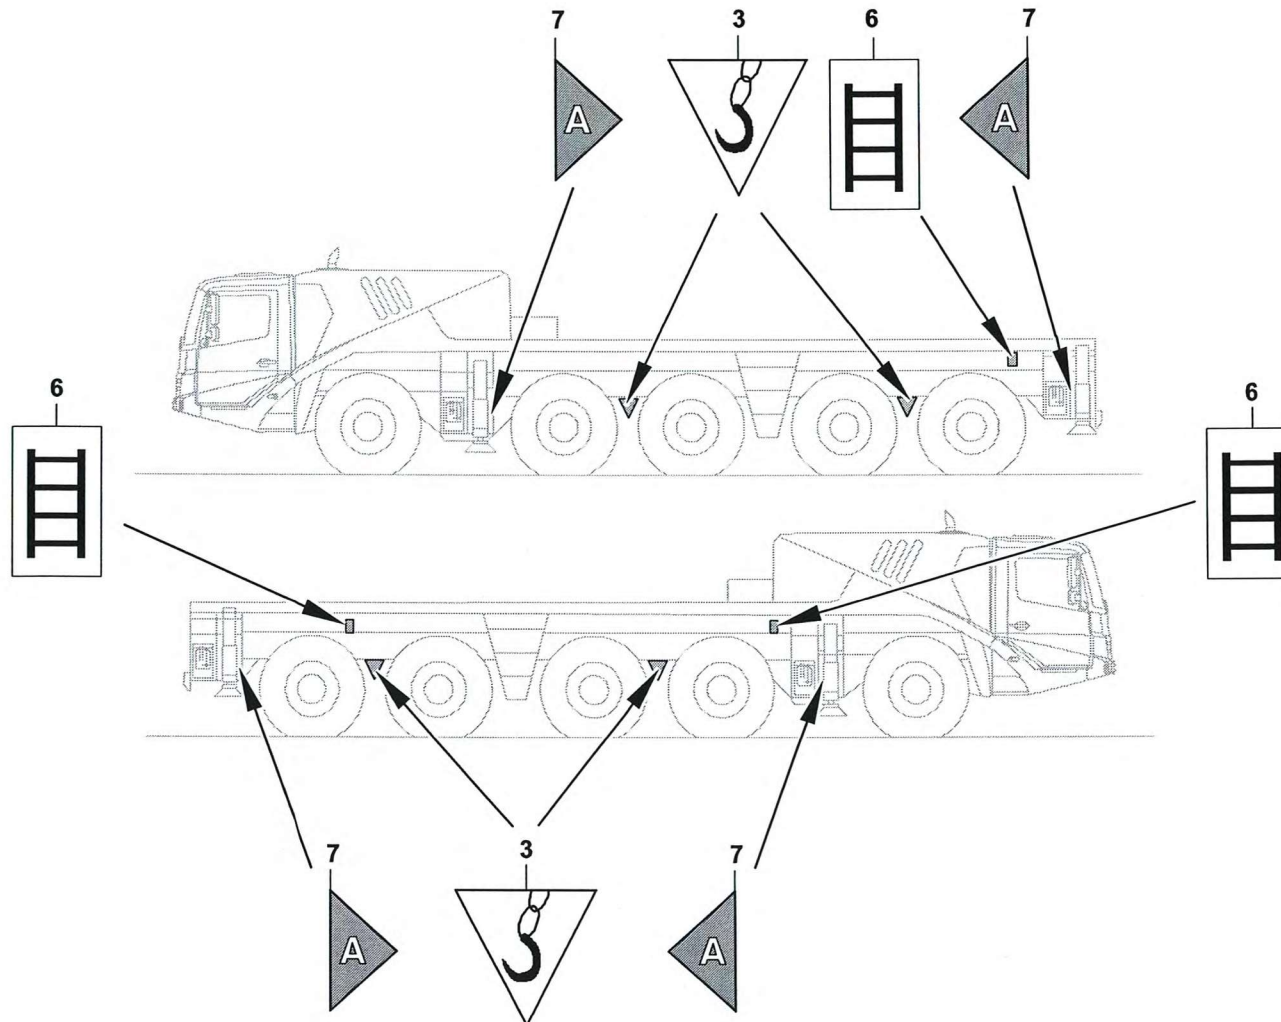

GROVE

SCHILDER UND SYMBOLE, UW
 SIGNS AND SYMBOLS, CARRIER

BILDTAFEL
 PICTORIAL DISPLAY

GMK 5095

02.08

3151761-ETL A

1/1

G 000

3151761-A-BL01-0208-5095